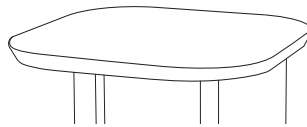

Emarese Collection

EMARTBLXXX

Table Style

A
End Table
(18\"/>

B
39.25\"/>

C
48.25\"/>

D
39.25\"/>

E
48.25\"/>

Cylinder Finish

1
Brushed Aluminum

Top Finish

A
Kwalu Top

B
Corian®/ Hanex®/ Krion® Top

Finish Options

OPT#702 - Hanex® Nublado

OPT#703 - Hanex® Coldstone