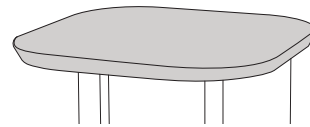

Emarese Collection

EMARTBLXXX

Table Style

A
End Table
(18\"/>

B
39.25\"/>

C
48.25\"/>

D
39.25\"/>

E
48.25\"/>

Cylinder Finish

1
Brushed Aluminum

Top Finish

A
Kwalu Top

B
Corian®/ Hanex®/ Krion® Top

Finish Options

OPT#702 - Hanex® Nublado

OPT#703 - Hanex® Coldstone